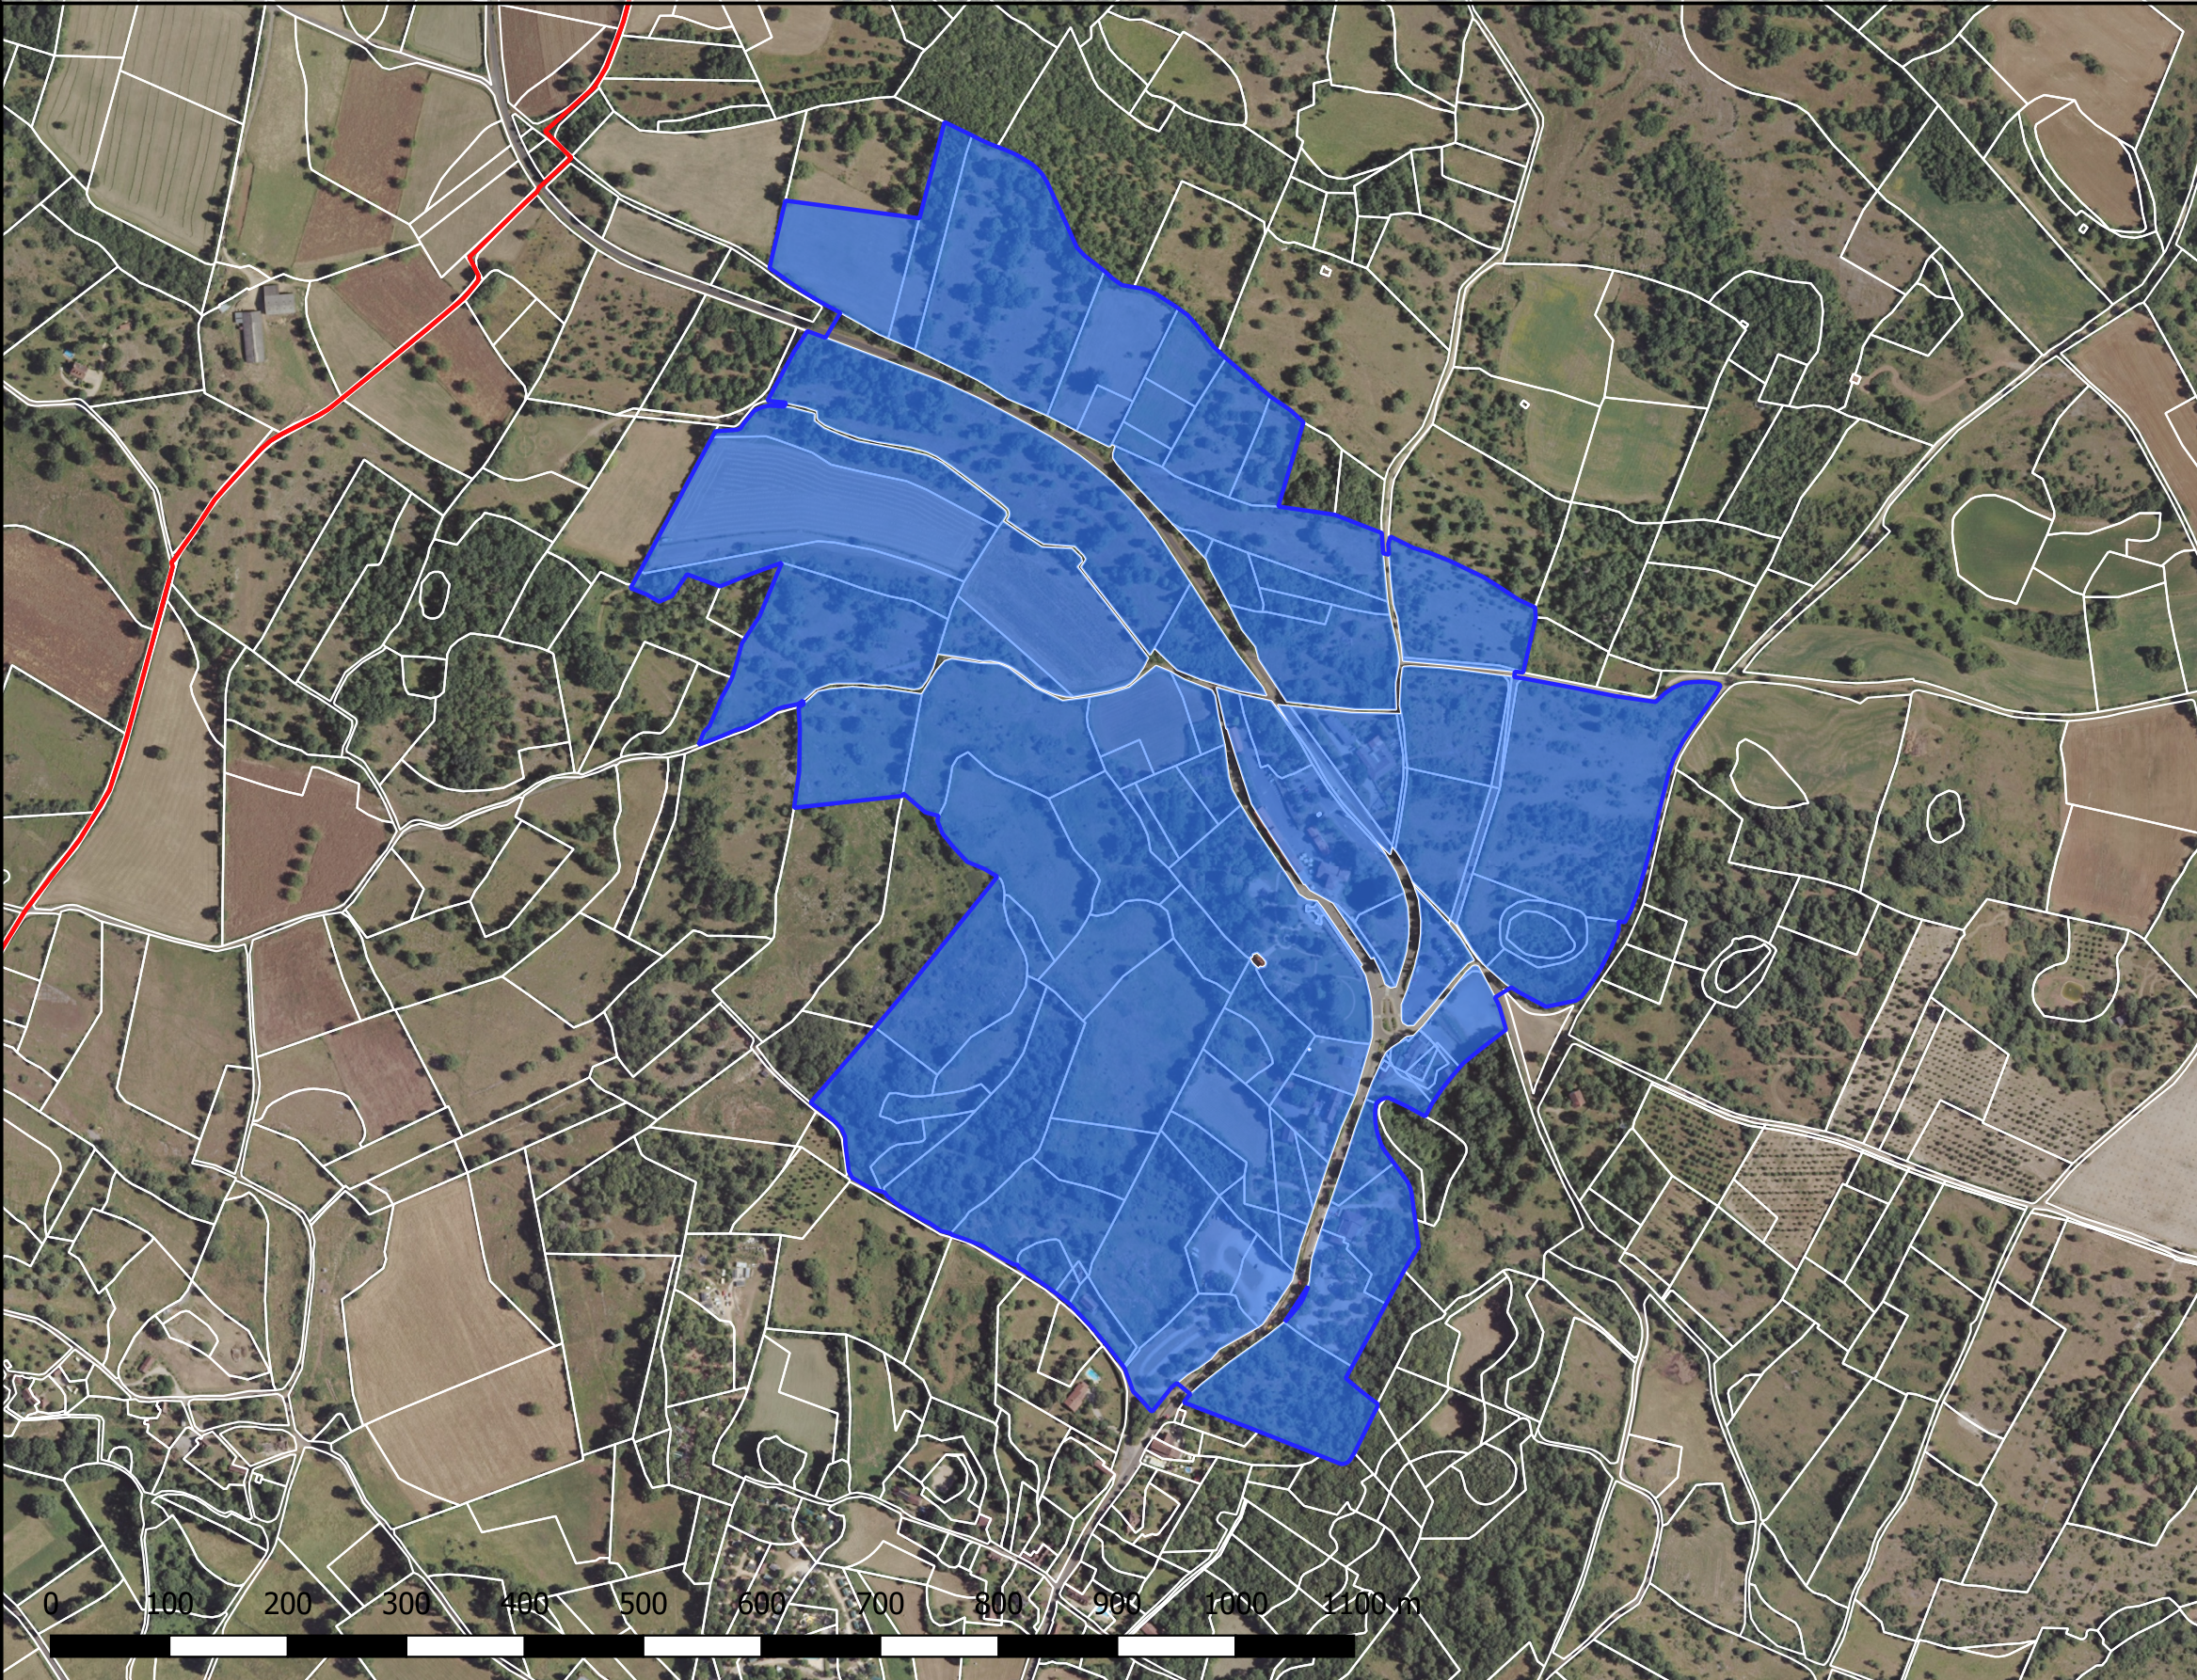

AR PREFECTURE
 046-200066371-20200224-2020_02_24_124-DE
 Regu le 05/03/2020

Périmètre de ZAD

Commune de Padirac

SECTION	PARCELLE	AB	0030	AD	0163
AC	0046	AB	0031	AD	0164
AC	0254	AB	0032	AD	0169
AC	0255	AB	0033	AD	0180
AC	0258	AB	0039	AD	0183
AC	0327	AB	0040	AD	0184
AC	0328	AB	0041	AD	0187
AC	0358	AB	0042	AD	0188
AC	0359	AB	0045	AD	0189
AC	0360	AB	0046	AD	0191
AC	0361	AB	0047	AD	0192
AC	0362	AB	0048	AD	0193
AC	0363	AB	0049	AD	0194
AC	0364	AB	0050	AD	0195
AC	0365	AB	0051	AD	0362
AC	0366	AB	0052	AD	0364
AC	0367	AB	0053	AD	0365
AC	0368	AB	0055	AD	0373
AC	0369	AB	0143	AD	0391
AD	0166	AB	0144	AD	0392
AD	0167	AB	0145	AD	0393
AD	0170	AB	0157	AD	0394
AD	0171	AB	0161	AD	0444
AD	0172	AB	0170	AD	0445
AD	0173	AB	0177		
AD	0175	AB	0178		
AD	0176	AB	0179		
AD	0177	AB	0180		
AD	0178	AB	0181		
AD	0179	AB	0182		
AD	0438	AB	0183		
AD	0439	AB	0184		
AB	0158	AB	0185		
AC	0016	AB	0186		
AD	0153	AB	0188		
AD	0158	AB	0219		
AD	0185	AB	0220		
AD	0186	AD	0152		
AD	0190	AD	0155		
AD	0371	AD	0156		
AD	0372	AD	0157		
AB	0027	AD	0160		
AB	0029	AD	0161		